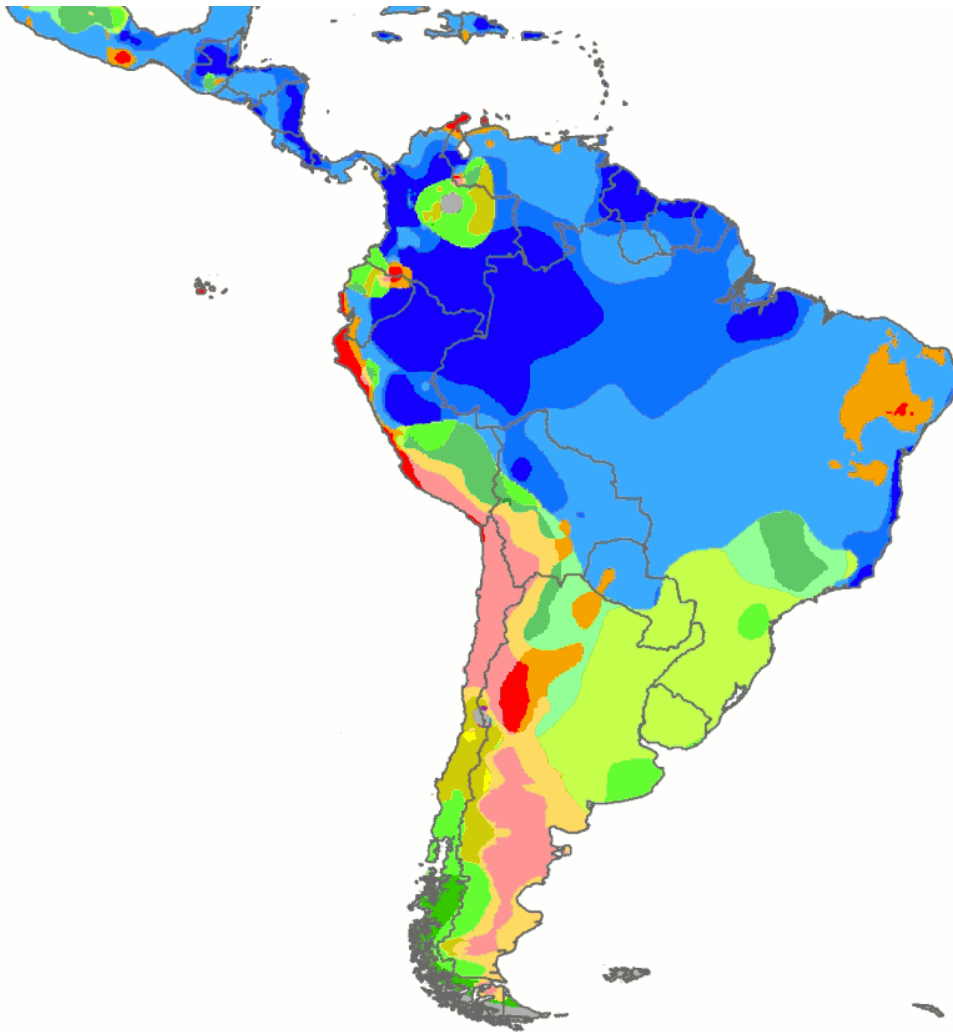

SOUTH AMERICA MAP

 Af	 BWh	 Csa	 Cwa	 Cfa	 Dsa	 Dwa	 Dfa	 ET
 Am	 BWk	 Csb	 Cwb	 Cfb	 Dsb	 Dwb	 Dfb	 EF
 Aw	 BSh	 Cwc	 Cfc	 Dsc	 Dwc	 Dfc		
 BSk				 Dsd	 Dwd	 Dfd		

Contact : Murray C. Peel (mpeel@unimelb.edu.au) for further information

Image Source: Peel, M. C., Finlayson, B. L., and McMahon, T. A. (University of Melbourne) derivative work: Br-Sc-94 (World_Koppen_Map.png) [CC-BY-SA-3.0 (<http://creativecommons.org/licenses/by-sa/3.0/>)], via Wikimedia Commons. [http://commons.wikimedia.org/wiki/File%3AKoppen_World_Map_\(retouched_version\).png](http://commons.wikimedia.org/wiki/File%3AKoppen_World_Map_(retouched_version).png)